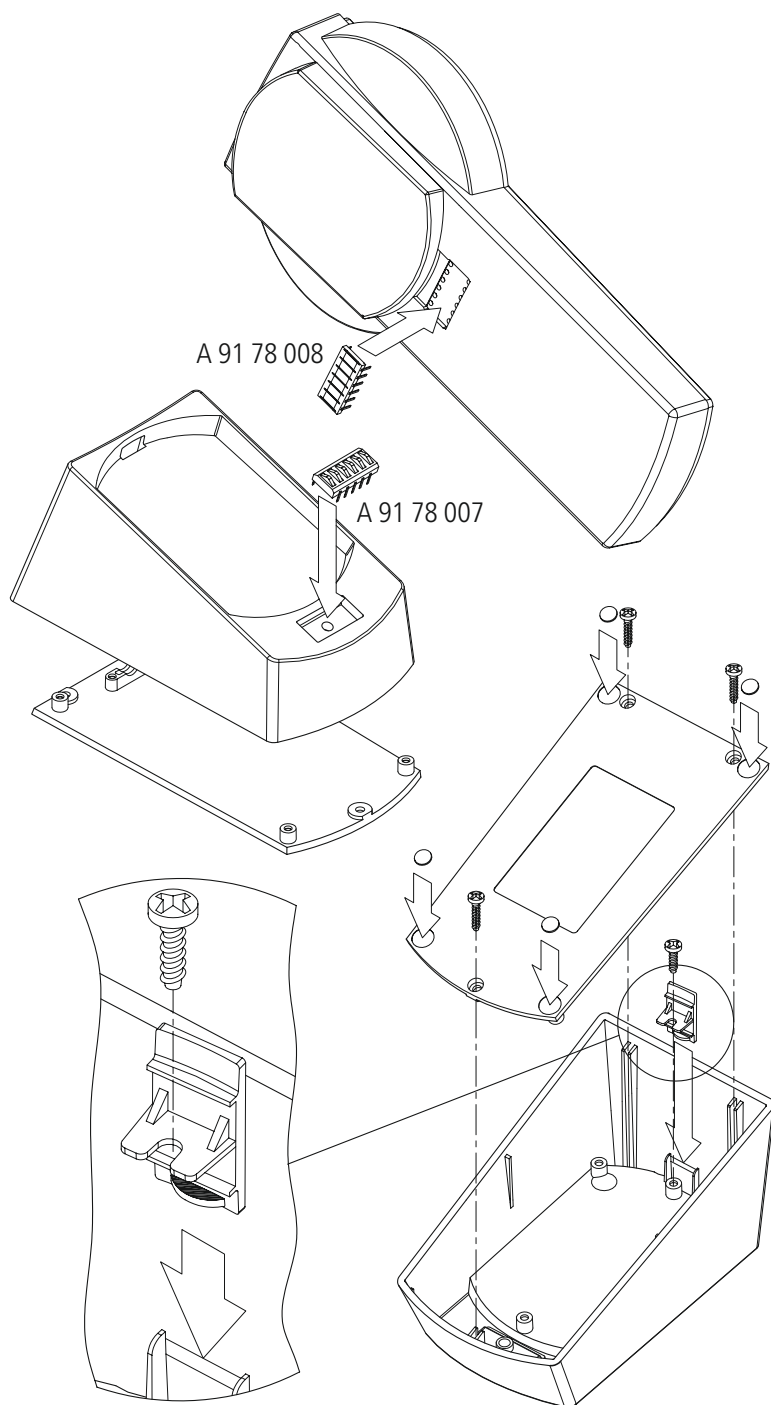

MONTAGEANLEITUNG

ASSEMBLY INSTRUCTION
INSTRUCTION DE MONTAGE

DATEC-CONTROL XS/S – SET

Montageanleitung / Assembly Instruction / Instruction de montage

GEHÄUSE UND SOCKEL MIT KONTAKTEN /
ENCLOSURE AND BASE WITH CONTACTS / BOITIER ET SOCLE AVEC CONTACTS

SET XS*	SET S*
A 90 76 157	A 90 77 157
A 90 76 159	A 90 77 159
A 90 76 257	A 90 77 257
A 90 76 259	A 90 77 259

*Lieferumfang

- 1 Gehäuse inkl. Bearbeitung
- 1 Sockel
- 1 Kontakt männlich (Sockel)
- 1 Kontakt weiblich (Gehäuse)

*Supply

- 1 enclosure incl. machining
- 1 base
- 1 contact male (base)
- 1 contact female (enclosure)

*Fourniture

- 1 boîtier incl. usinage
- 1 socle
- 1 contact mâle (socle)
- 1 contact femelle (boîtier)

DATEC-CONTROL XS/S

Montageanleitung / Assembly Instruction / Instruction de montage

GEHÄUSE UND SOCKEL OHNE KONTAKTE /
ENCLOSURE AND BASE WITHOUT CONTACTS / BOITIER ET SOCLE SANS CONTACTS

	XS	S
Gehäuse / Enclosure / Boitier	A 90 76 107 / ... 109	A 90 77 107 / ... 109
	A 90 76 207 / ... 209	A 90 77 207 / ... 209
Sockel / Base / Socle	A 91 76 137 / ... 139	A 91 77 137 / ... 139