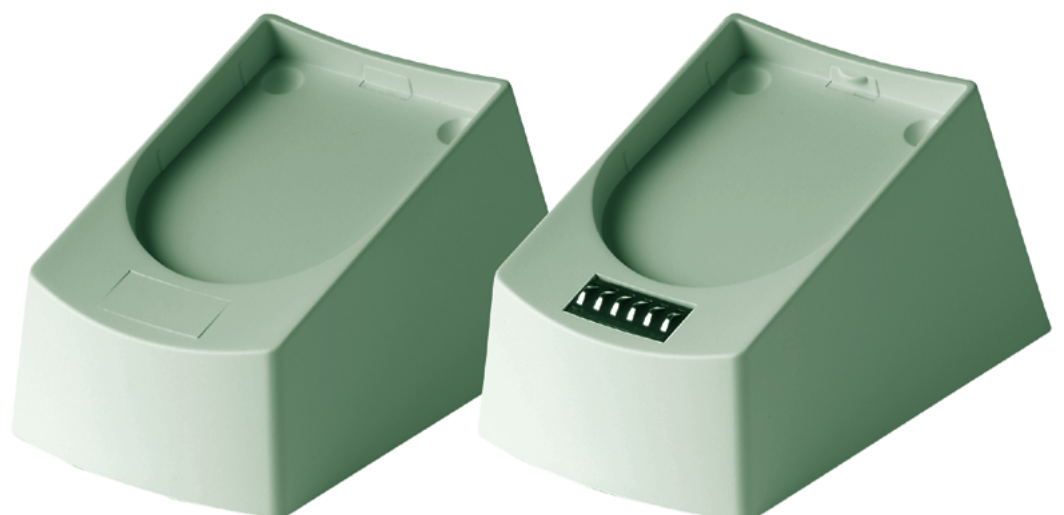

MONTAGEANLEITUNG

ASSEMBLY INSTRUCTION
INSTRUCTION DE MONTAGE

DATEC-CONTROL XS/S – SET

Montageanleitung / Assembly Instruction / Instruction de montage

GEHÄUSE UND SOCKEL MIT KONTAKTEN /
ENCLOSURE AND BASE WITH CONTACTS / BOITIER ET SOCLE AVEC CONTACTS

SET XS*	SET S*
A 90 76 157	A 90 77 157
A 90 76 159	A 90 77 159
A 90 76 257	A 90 77 257
A 90 76 259	A 90 77 259

*Lieferumfang

- 1 Gehäuse inkl. Bearbeitung
- 1 Sockel
- 1 Kontakt männlich (Sockel)
- 1 Kontakt weiblich (Gehäuse)