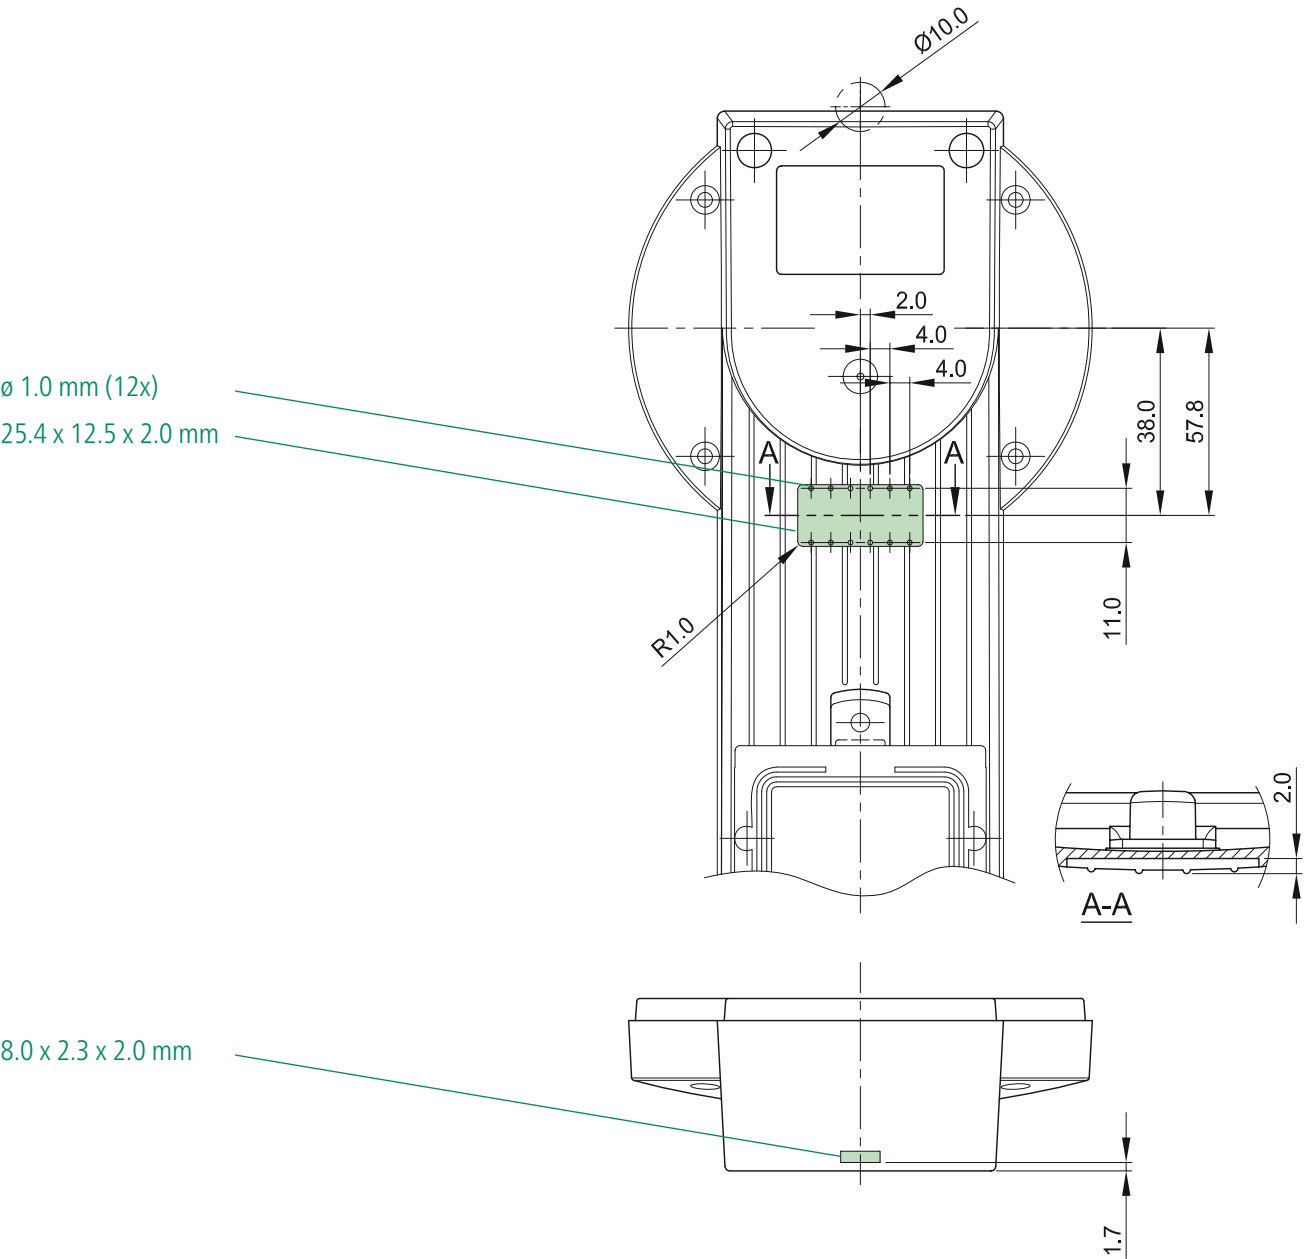

DATEC-CONTROL XS

GEHÄUSE-BEARBEITUNG IM DETAIL (bei Lieferumfang der Sets bereits inbegriffen)

MACHINING OF THE ENCLOSURES IN DETAIL (already included in the sets)

USINAGE DE BOITIER EN DÉTAIL (déjà inclus dans le jeu)