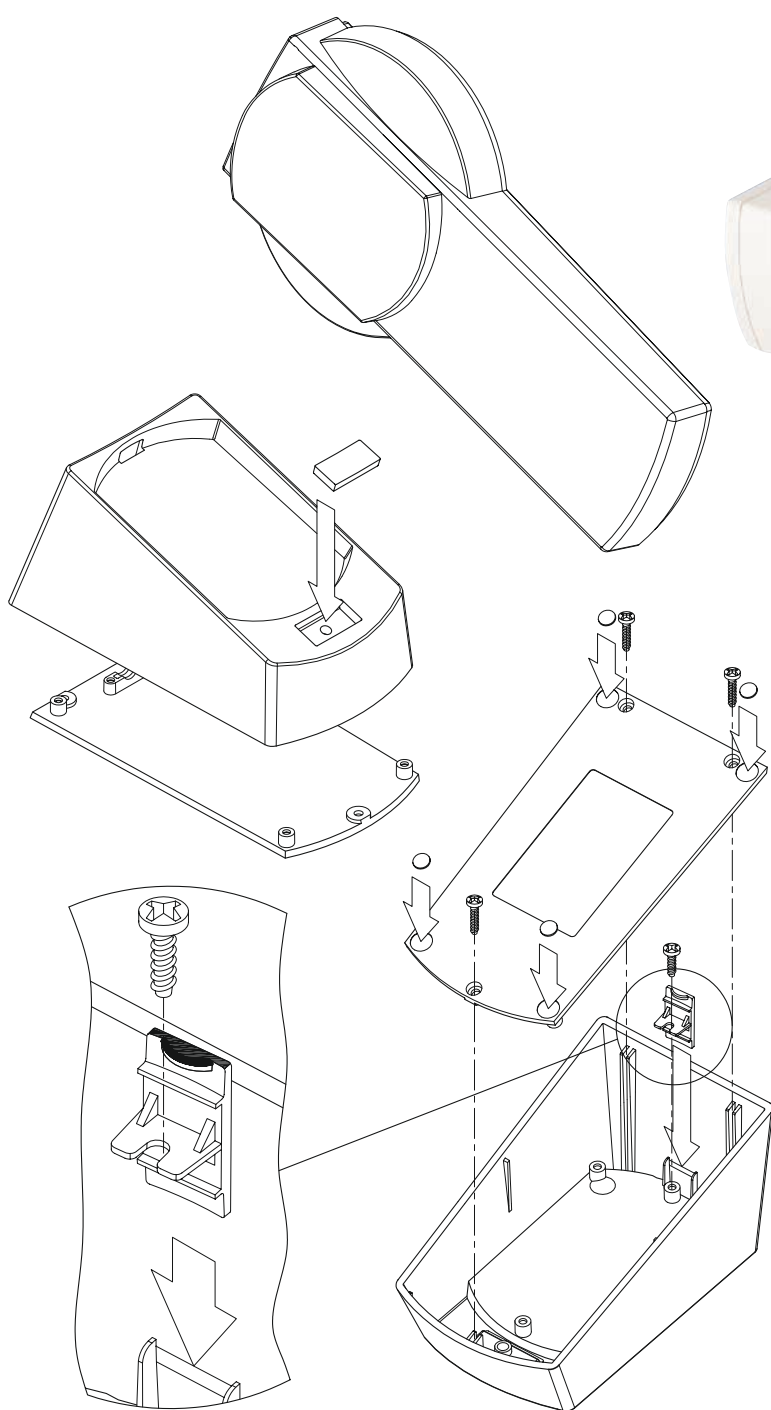

SET XS*	SET S*
A 90 76 157	A 90 77 157
A 90 76 159	A 90 77 159
A 90 76 257	A 90 77 257
A 90 76 259	A 90 77 259

*Lieferumfang

- 1 Gehäuse inkl. Bearbeitung
- 1 Sockel
- 1 Kontakt männlich (Sockel)
- 1 Kontakt weiblich (Gehäuse)

*Supply

- 1 enclosure incl. machining
- 1 base
- 1 contact male (base)
- 1 contact female (enclosure)

*Fourniture

- 1 boîtier incl. usinage
- 1 socle
- 1 contact mâle (socle)
- 1 contact femelle (boîtier)

DATEC-CONTROL XS/S

Montageanleitung / Assembly Instruction / Instruction de montage

GEHÄUSE UND SOCKEL OHNE KONTAKTE /
ENCLOSURE AND BASE WITHOUT CONTACTS / BOITIER ET SOCLE SANS CONTACTS

	XS	S
Gehäuse / Enclosure / Boitier	A 90 76 107 / ... 109	A 90 77 107 / ... 109
	A 90 76 207 / ... 209	A 90 77 207 / ... 209
Sockel / Base / Socle	A 91 76 137 / ... 139	A 91 77 137 / ... 139