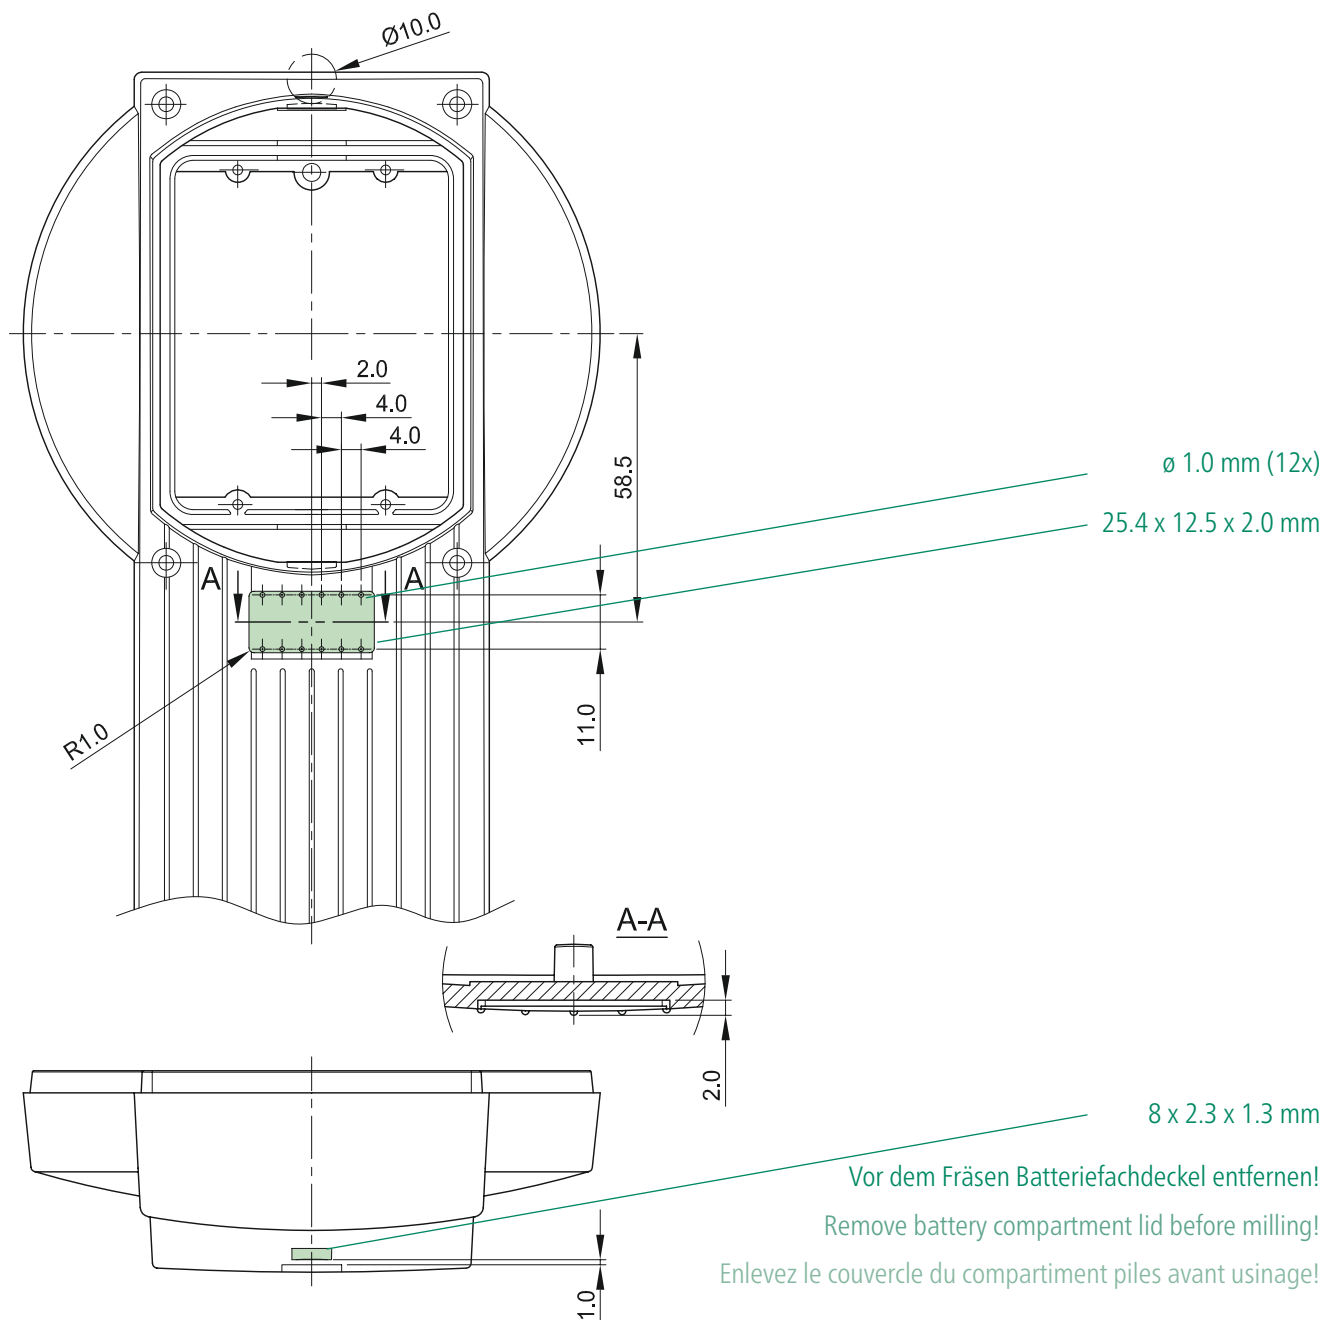

DATEC-CONTROL S

GEHÄUSE-BEARBEITUNG IM DETAIL (bei Lieferumfang der Sets bereits inbegriffen)

MACHINING OF THE ENCLOSURES IN DETAIL (already included in the sets)

USINAGE DE BOITIER EN DÉTAIL (déjà inclus dans le jeu)